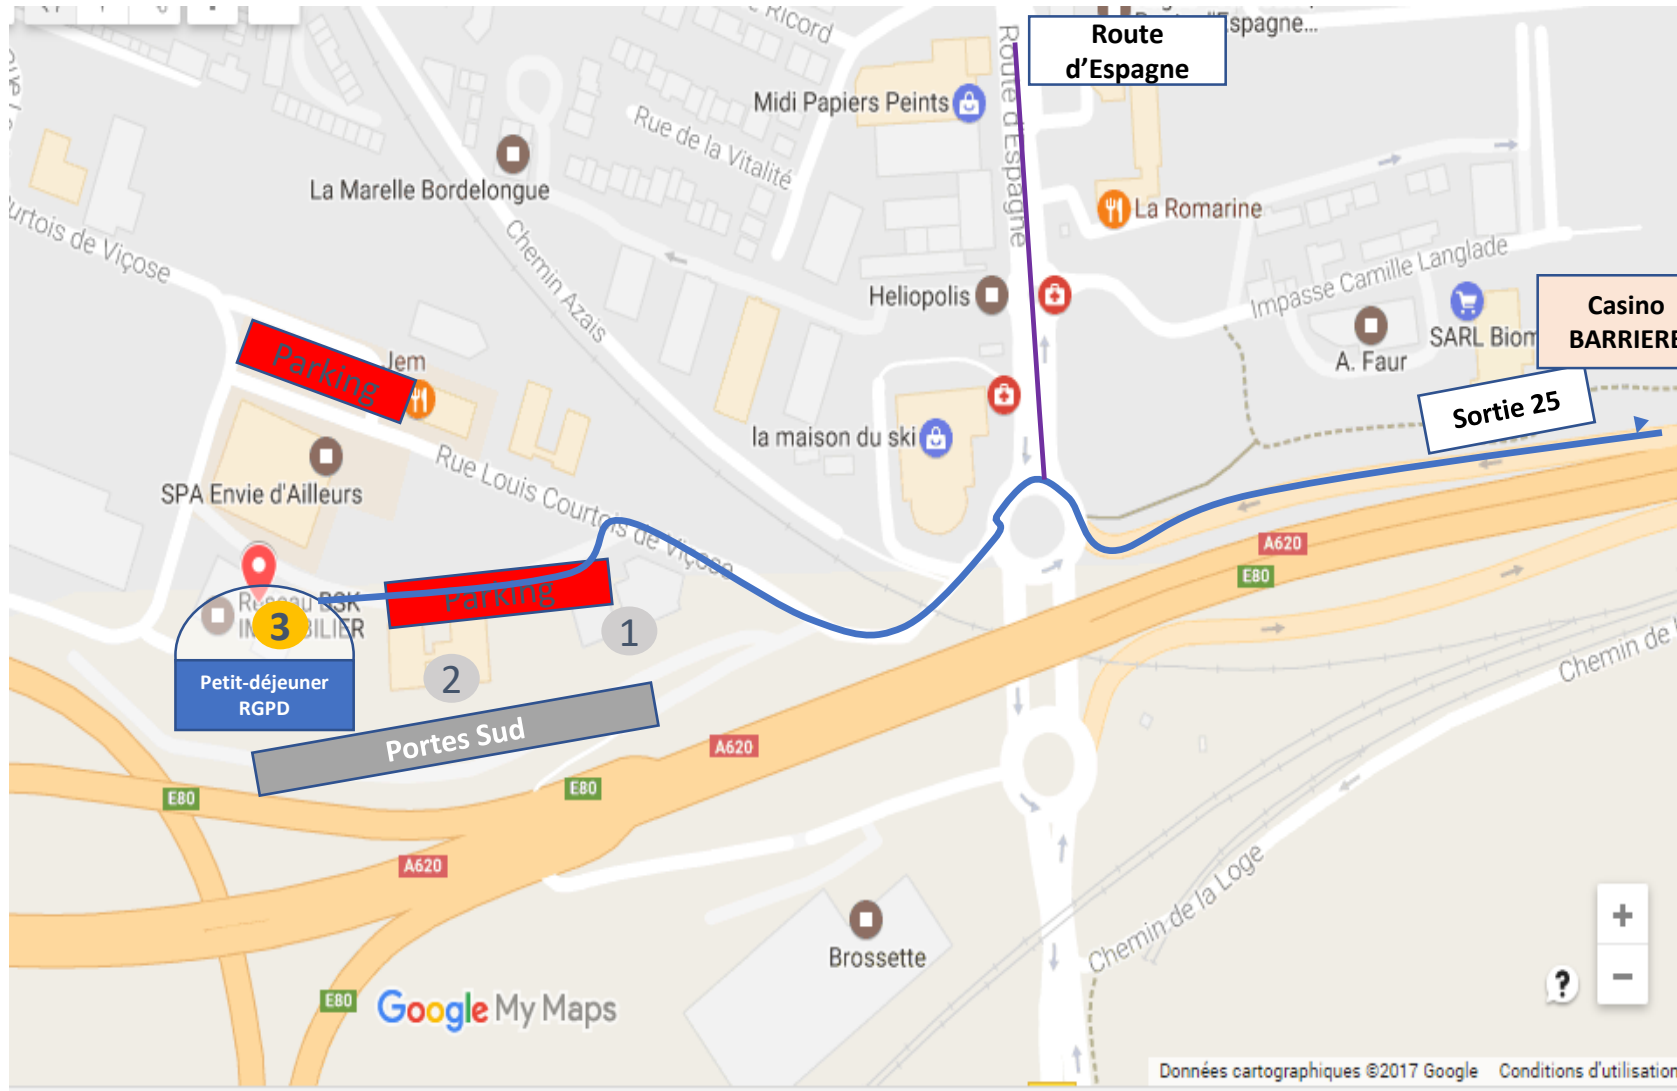

## Plan d'accès: RGPD - Construire votre feuille de route

Pépinière d'entreprises  
**BORDELONGUE**

Portes Sud – **Batiment 3**

**1<sup>ère</sup> étage**

12 rue Louis Courtois de Viçose

*Par accès Rocade:*

*Sortie Langlade 25*

=====

*Ou par Route d'Espagne*

**Si besoin: Contact :**

Jean Marc Sépio– 06.82.83.18.14